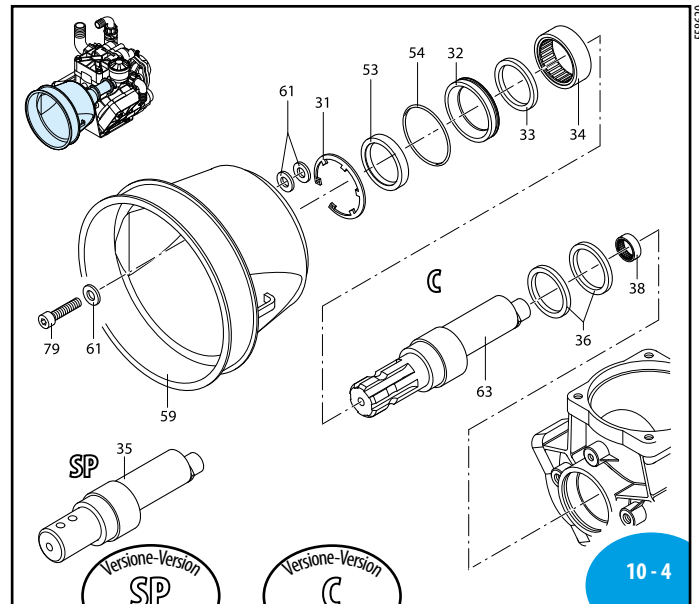

SL000062-EZ

UN990002-IB

2154700 Targa camera aria