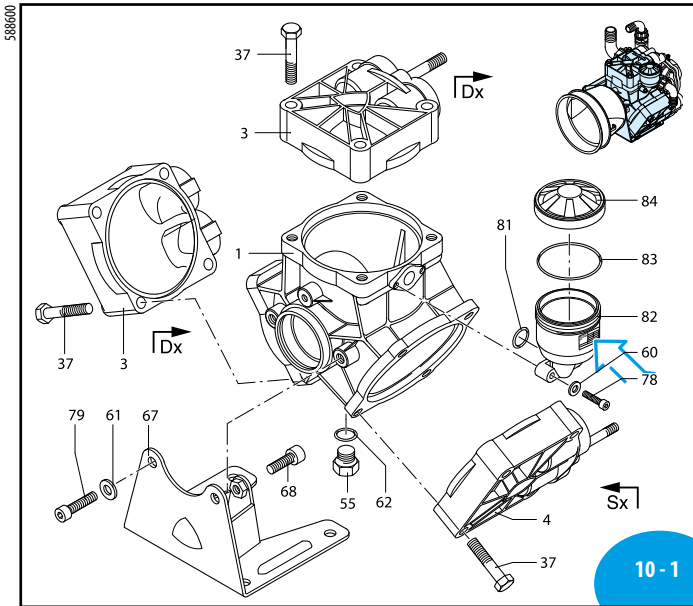

AR 115 bp - AR 135 bp - AR 115 bp/1000 giri-rpm

SL000061-EZ