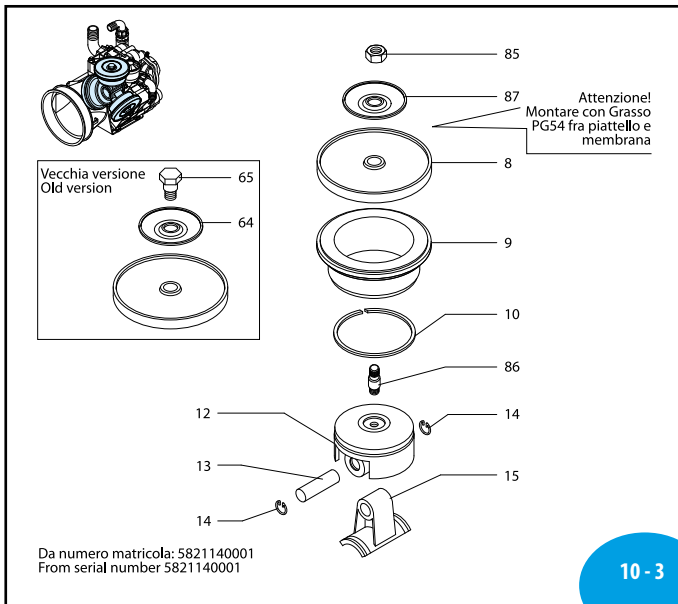

SL000061-EZ

UN990004-BQ