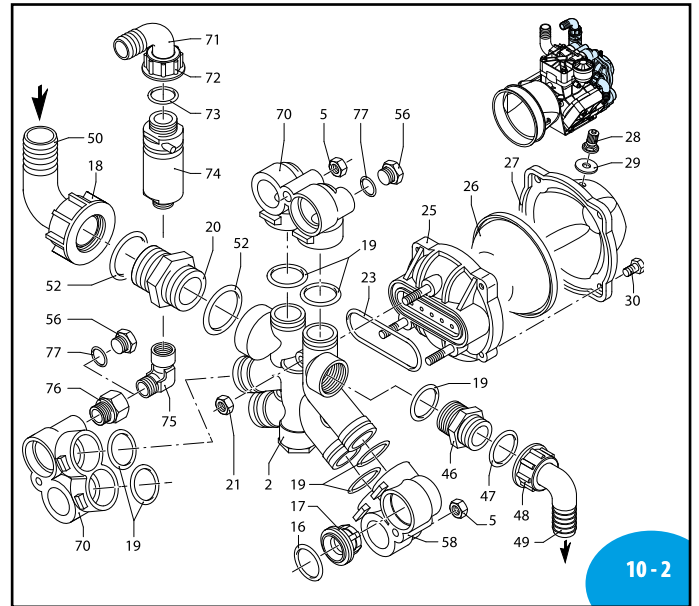

SL000062-EZ